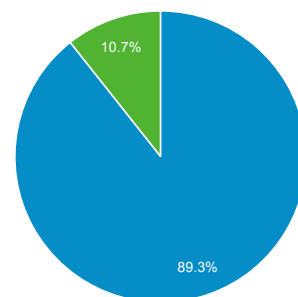

### Pageviews

Sessions  
**331,957**

Users  
**47,841**

Pageviews  
**7,573,184**

Pages / Session  
**22.81**

Avg. Session Duration  
**00:14:33**

Bounce Rate  
**6.81%**

% New Sessions  
**10.61%**

Returning Visitor New Visitor

Language	Sessions	% Sessions
1. en-us	319,463	96.24%
2. en	7,046	2.12%
3. en-gb	1,615	0.49%
4. pt	581	0.18%
5. (not set)	419	0.13%
6. es	363	0.11%
7. it	305	0.09%
8. tr	294	0.09%
9. de	269	0.08%
10. ru	237	0.07%